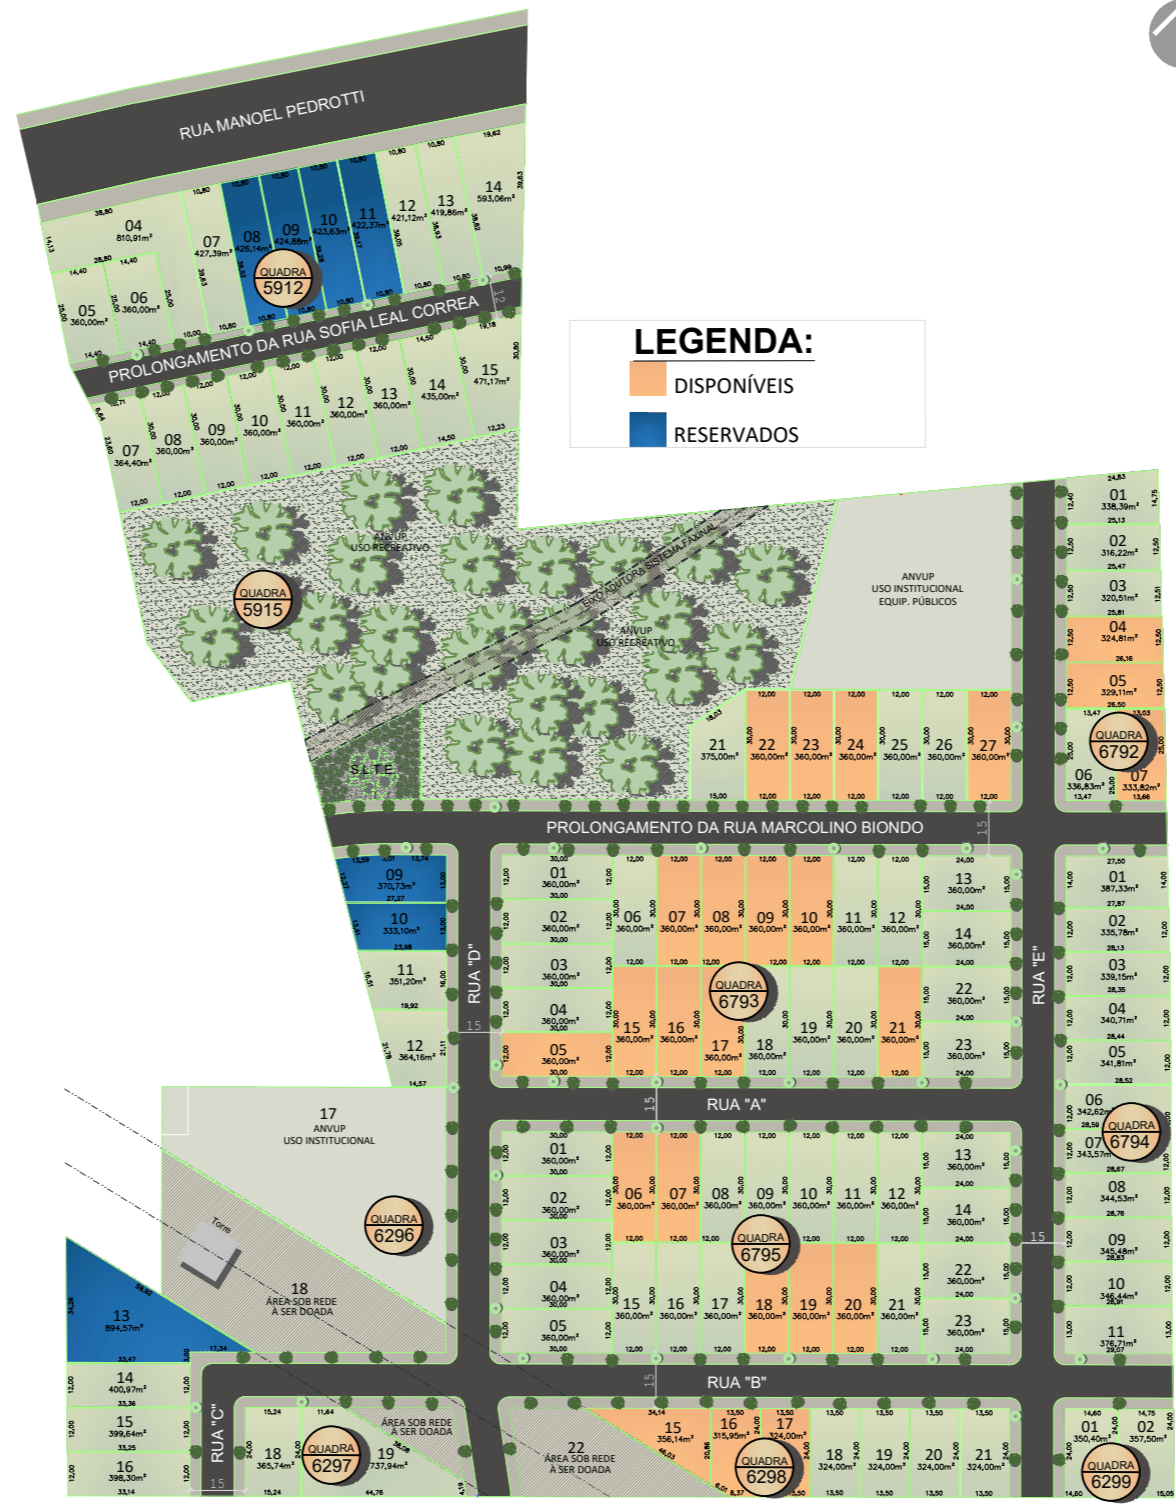

LOTEAMENTO RESIDENCIAL JARDIM VÊNETO II

TRAVESSÃO DIAMANTINA, 8ª LÉGUA - CAXIAS DO SUL/RS

LEGENDA:

- DISPONÍVEIS
- RESERVADOS