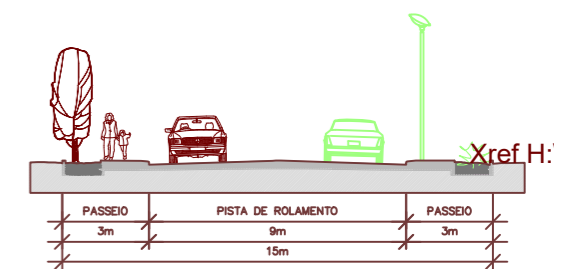

GABARITOS VIÁRIOS
esc.: 1:250

NEOPLANN
URBANIZAÇÕES

Rua Pinheiro Machado, 1811, sala 54
Caxias do Sul/RS – (54) 3214 7490

LOTEAMENTO RESIDENCIAL VILLAGGIO SAN LUIGI

BAIRRO SÃO LUIZ - CAXIAS DO SUL/RS