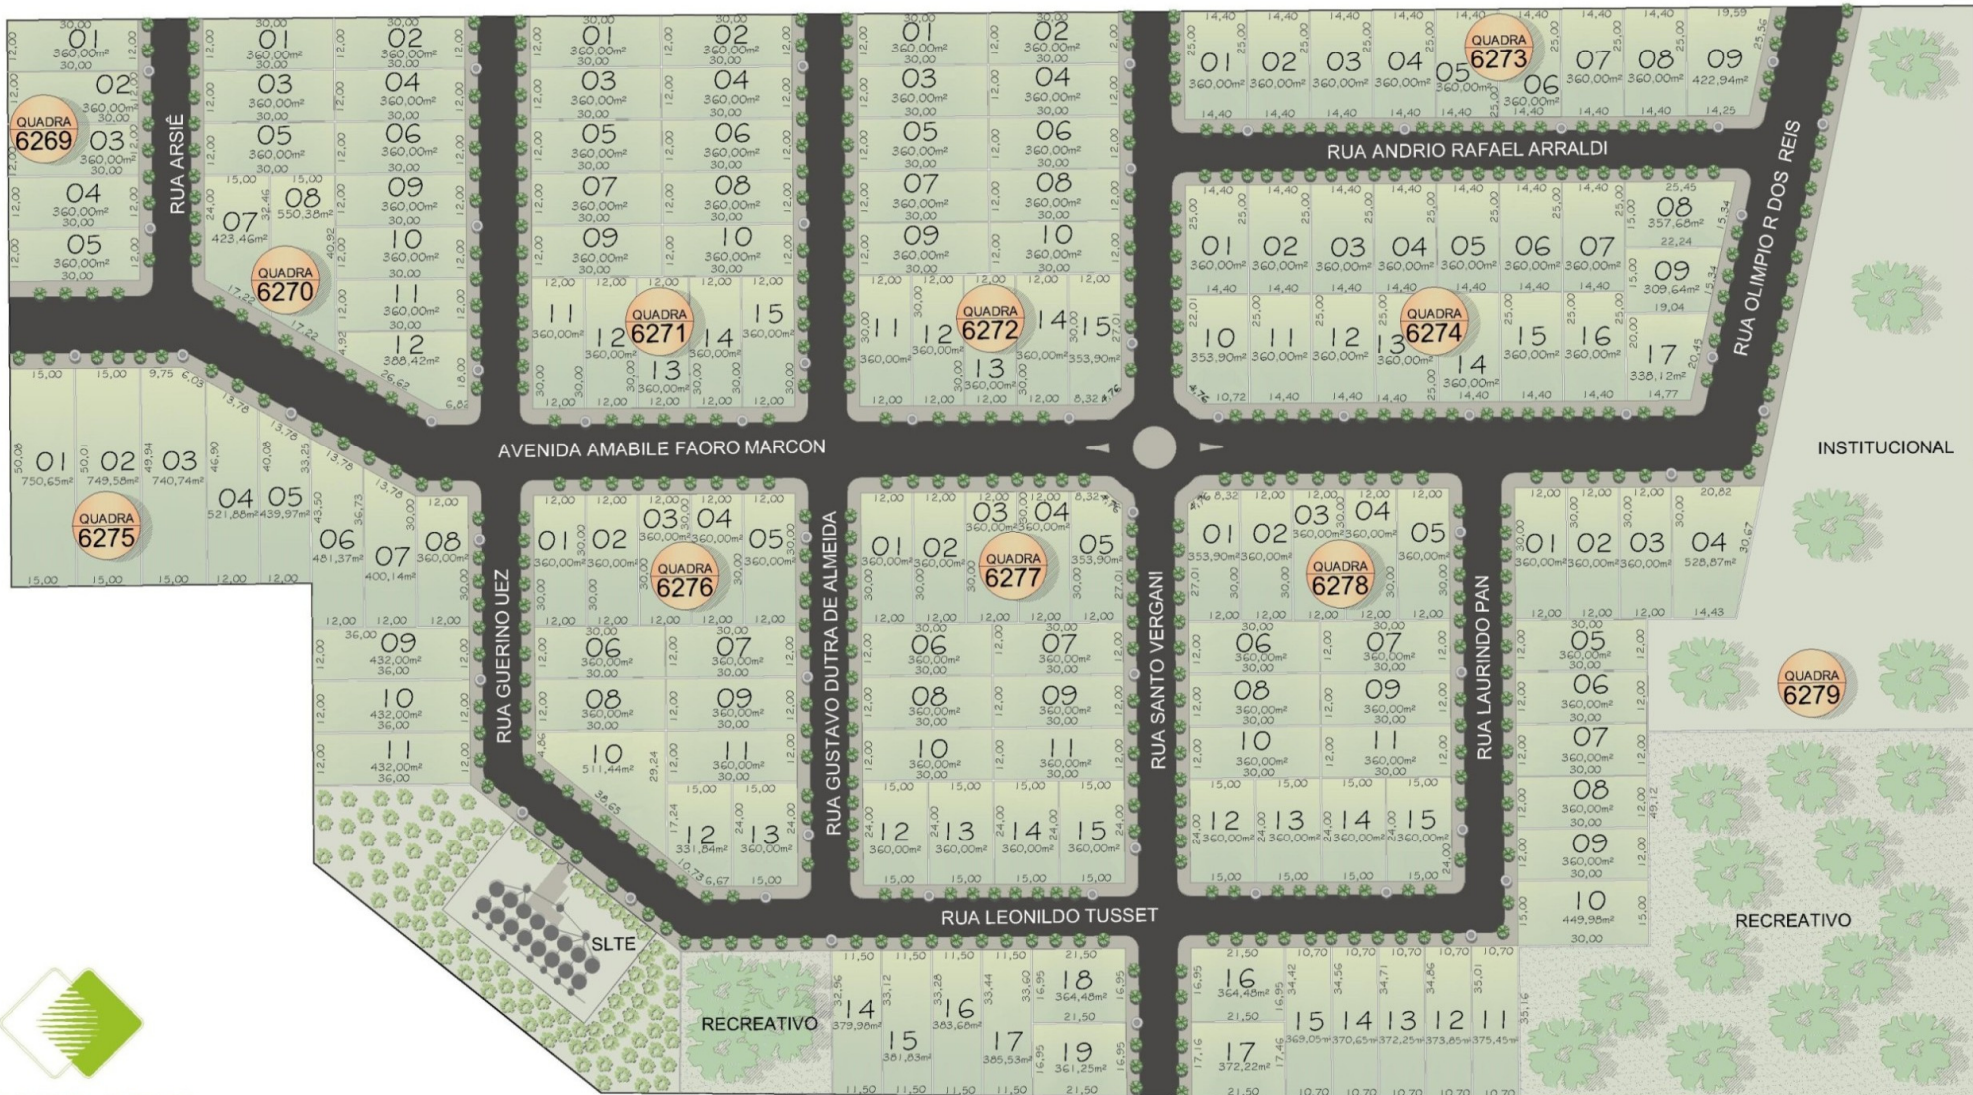

residencial  
**Paradiso**

**NEOPLANN**  
URBANIZAÇÕES

Rua Pinheiro Machado, 1811, sala 54  
Caxias do Sul/RS - (54) 3214 7490

**LOTEAMENTO RESIDENCIAL JARDIM PARADISO**  
BAIRRO PLANALTO - CAXIAS DO SUL/RS