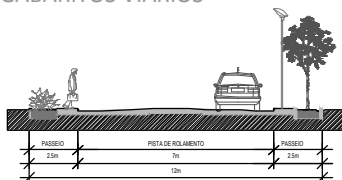

LOTEAMENTO RESIDENCIAL JARDIM VÊNETO III

TRAVESSÃO DIAMANTINA, 8ª LÉGUA - CAXIAS DO SUL/RS

NEOPLANN
URBANIZAÇÕES

Rua Pinheiro Machado, 1811, sala 54
Caxias do Sul/RS - (54) 3214 7490

GABARITOS VIÁRIOS

RESIDENCIAL
Jardim
VÊNETO III