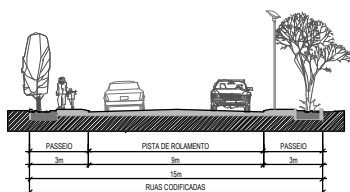

LOTEAMENTO RESIDENCIAL JARDIM VÊNETO III

TRAVESSÃO DIAMANTINA, 8ª LÉGUA - CAXIAS DO SUL/RS

NEOPLANN
URBANIZAÇÕES

Rua Pinheiro Machado, 1811, sala 54
Caxias do Sul/RS - (54) 3214 7490

GABARITOS VIÁRIOS

RESIDENCIAL
Jardim
VÊNETO III