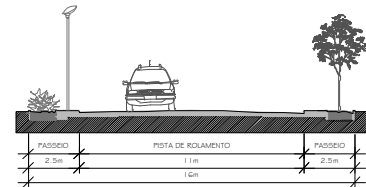

LOTEAMENTO RESIDENCIAL PIEMONTE

BAIRRO DIAMANTINO - CAXIAS DO SUL/RS

NEOPLANN
URBANIZAÇÕES

Rua Pinheiro Machado, 1811, sala 54
Caxias do Sul/RS - (54) 3214 7490

GABARITOS VIÁRIOS

esc.: 1:250

RESIDENCIAL
PIEMONTE