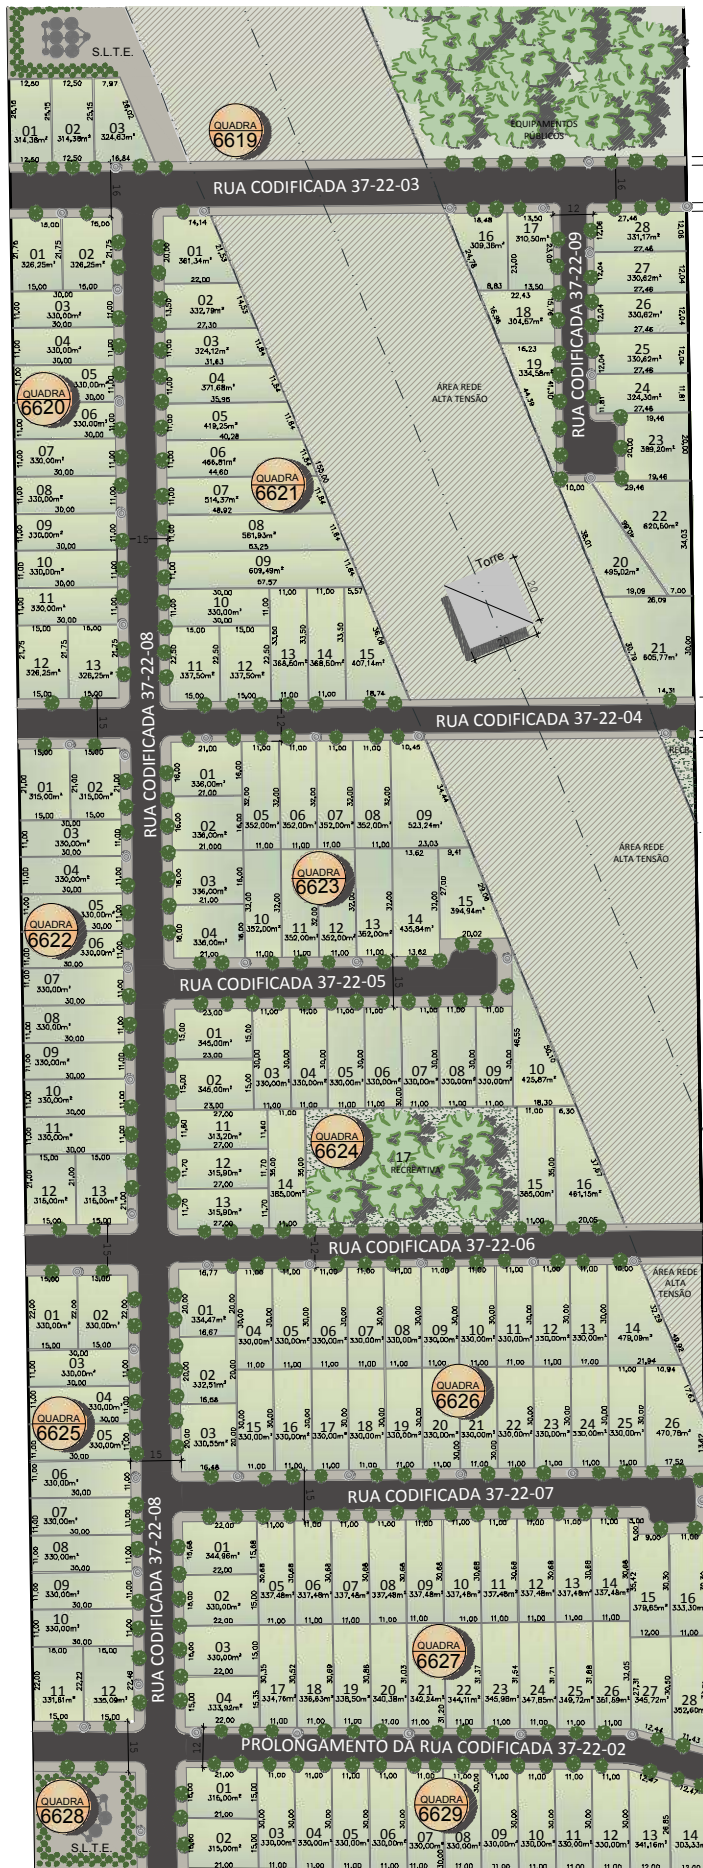

LOTEAMENTO RESIDENCIAL PIEMONTE

BAIRRO DIAMANTINO - CAXIAS DO SUL/RS

NEOPLANN
URBANIZAÇÕES

Rua Pinheiro Machado, 1811, sala 54
Caxias do Sul/RS - (54) 3214 7490

GABARITOS VIÁRIOS

esc.: 1:250

RESIDENCIAL
PIEMONTE