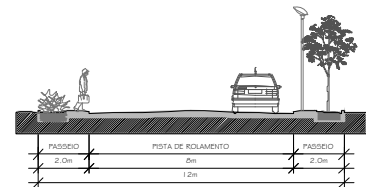

LOTEAMENTO RESIDENCIAL PIEMONTE

BAIRRO DIAMANTINO - CAXIAS DO SUL/RS

NEOPLANN
URBANIZAÇÕES

Rua Pinheiro Machado, 1811, sala 54
Caxias do Sul/RS - (54) 3214 7490

GABARITOS VIÁRIOS

esc.: 1:250

RESIDENCIAL
PIEMONTE