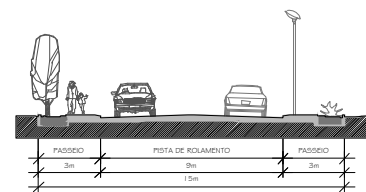

LOTEAMENTO RESIDENCIAL PIEMONTE

BAIRRO DIAMANTINO - CAXIAS DO SUL/RS

NEOPLANN
URBANIZAÇÕES

Rua Pinheiro Machado, 1811, sala 54
Caxias do Sul/RS - (54) 3214 7490

GABARITOS VIÁRIOS

esc.: 1:250

RESIDENCIAL
PIEMONTE